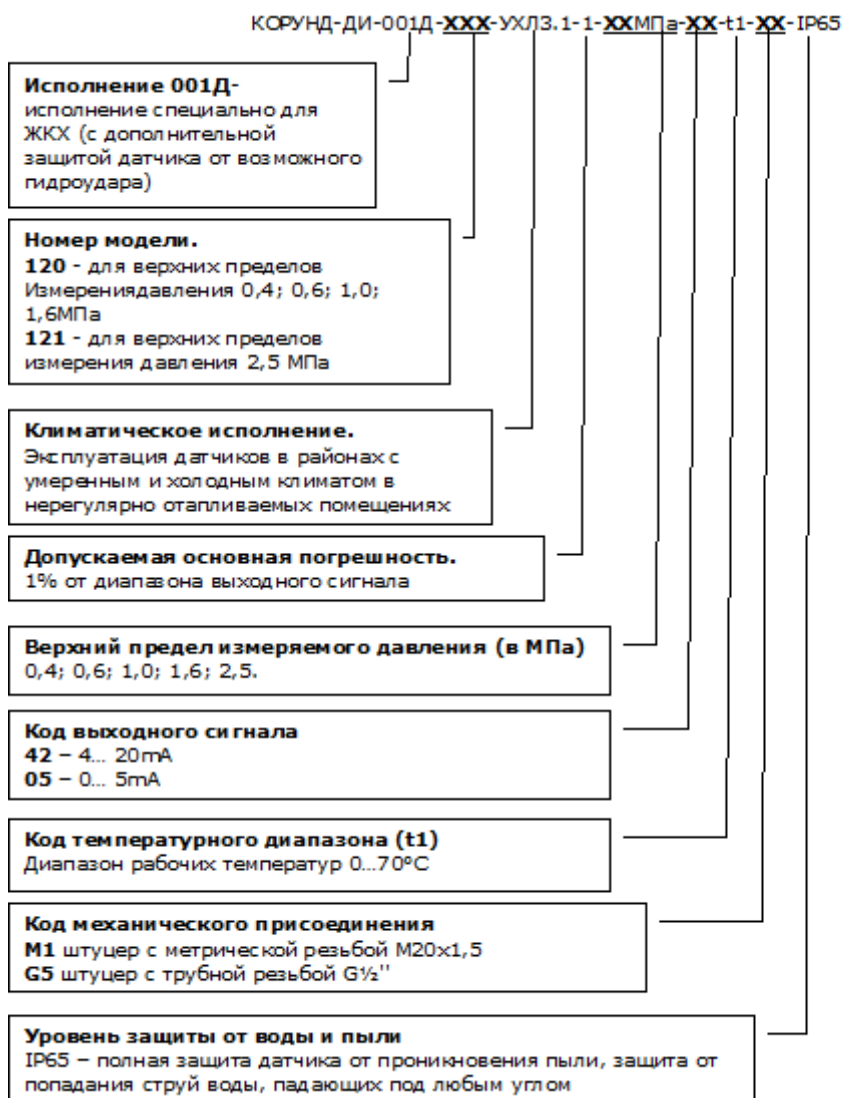

Датчики давления КОРУНД–ДИ–001Д

Преобразователи избыточного давления КОРУНД-ДИ-001 являются модернизированным вариантом датчиков КОРУНД-ДИ. Они выполняются в корпусах из нержавеющей стали и имеют минимальное количество разъёмных соединений, что обеспечивает высокую герметичность, пылезащищённость и защиту от коррозии.

Преобразователи избыточного давления КОРУНД-ДИ-001 сертифицированы Федеральным агентством по техническому регулированию и метрологии России и внесены в реестр средств измерений под № 14446-05.

Области применения

- системы автоматического контроля;
- системы регулирования и управления технологическими процессами;
- системы учета ресурсов

Форма заказа датчика